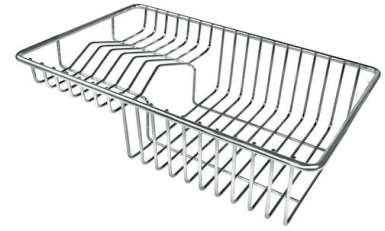

VASCA A RAGGIO STRETTO

Vasche con forme squadrate dal design moderno e con aumentata capienza. Per un'estetica minimal coniugata con la massima praticità.

VASCA PROFONDA

Vasche che raggiungono una profondità importante, oltre i 20 cm, grazie alla evoluta tecnologia produttiva, che offrono grande capienza e praticità in tutte le operazioni di lavaggio.

DETTAGLI

Bordo Installazione

Sottotop

Materiale

Acciaio inox AISI 304

Texture	Spazzolato
Base	45 cm
Dimensioni	480x430 mm
Dotazioni standard	Ganci di fissaggio, guarnizione, piletta, troppo-pieno e sifone, Imballo in scatola
Fori Mixer	Nessun foro di serie
Foro incasso	Vedi scheda tecnica
Gocciolatoio	No
Larghezza	43 cm
Misura vasca	450x400mm
Numero vasche	1 vasca
Piletta	Piletta 3,5"

DATI TECNICI

Cut out size – Dimensioni per foratura top

ACCESSORI OPZIONALI

Cestello bianco
8612 100

Cestello inox
8612 000

Cestello portapiatti inox
8100 303
* solo in abbinamento con l'accessorio
8100 627

**Kit grattugia con supporto per
anello e vassoio di raccolta alimenti**
8159 101
* solo in abbinamento con l'accessorio
8100 627

Scolapasta inox
8154 000

Tagliere Twin HDPE + Black
8100 627

Vaschetta bianca
8153 100