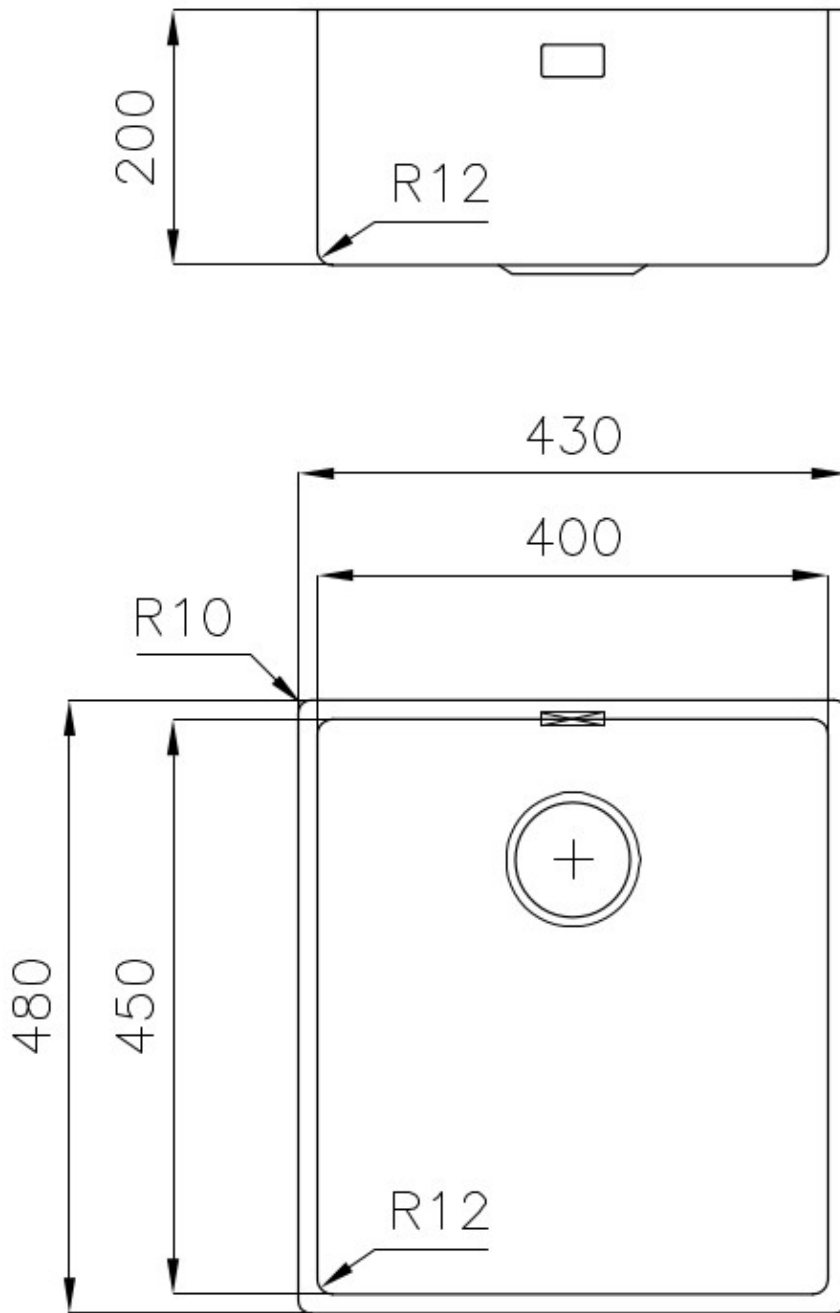

PILETTA 3,5" BASKET

Lo scarico è dotato di piletta grande 3,5", con il pratico tappo a cestello che impedisce il defluire nello scarico di parti solide.

TROPPO PIENO PERIMETRALE

Il troppo/pieno è una sicurezza sempre presente sui lavelli Foster che impedisce il traboccare dell'acqua dalla vasca in caso di dimenticanze. La soluzione a scarico perimetrale migliora l'estetica grazie alla forma squadrata ed essenziale.

VASCA A RAGGIO STRETTO

Vasche con forme squadrate dal design moderno e con aumentata capienza. Per un'estetica minimal coniugata con la massima praticità.

VASCA PROFONDA

Vasche che raggiungono una profondità importante, oltre i 20 cm, grazie alla evoluta tecnologia produttiva, che offrono grande capienza e praticità in tutte le operazioni di lavaggio.

DETTAGLI

Bordo Installazione

Sottotop

Materiale

Acciaio inox AISI 304

Texture	Spazzolato
Base	45 cm
Dimensioni	480x430 mm
Dotazioni standard	Ganci di fissaggio, guarnizione, piletta, troppo-pieno e sifone, Imballo in scatola
Fori Mixer	Nessun foro di serie
Foro incasso	Vedi scheda tecnica
Gocciolatoio	No
Larghezza	43 cm
Misura vasca	450x400mm
Numero vasche	1 vasca
Piletta	Piletta 3,5"

DATI TECNICI

Cut out size – Dimensioni per foratura top

ACCESSORI OPZIONALI

Cestello bianco
8612 100

Cestello inox
8612 000

Cestello portapiatti inox
8100 303
* solo in abbinamento con l'accessorio
8100 627